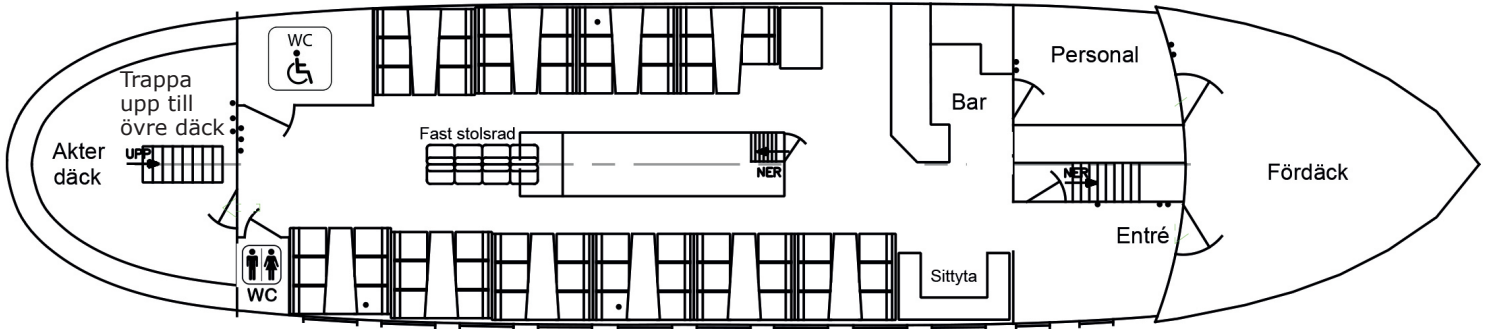

Bordsplan M/S Rex

Salongen

M/S Rex har en stor salong med fasta bord och soffor. Bordsgrupperna är för sex personer och totalt finns det 59 platser vid bord. Då hon används en hel del i den reguljära trafiken har hon även soffor och stolar utan bord, ca 14 platser.

Bild på salongen tagen från aktern och fram. I mitten finns en grupp med stolar och längst bak mot aktern finns en liten mingel-yta.

Koppla av med ett glas vin i salongen!

Bardisken med entrén till höger.

Övre däck

Nedre akterdäck med trappan upp till övre däck till höger i bild.

Det stora övre öppna däck med fasta bordsgrupper som rymmer ca 42 personer. En härlig plats en solig dag med utsikt över vattnet!