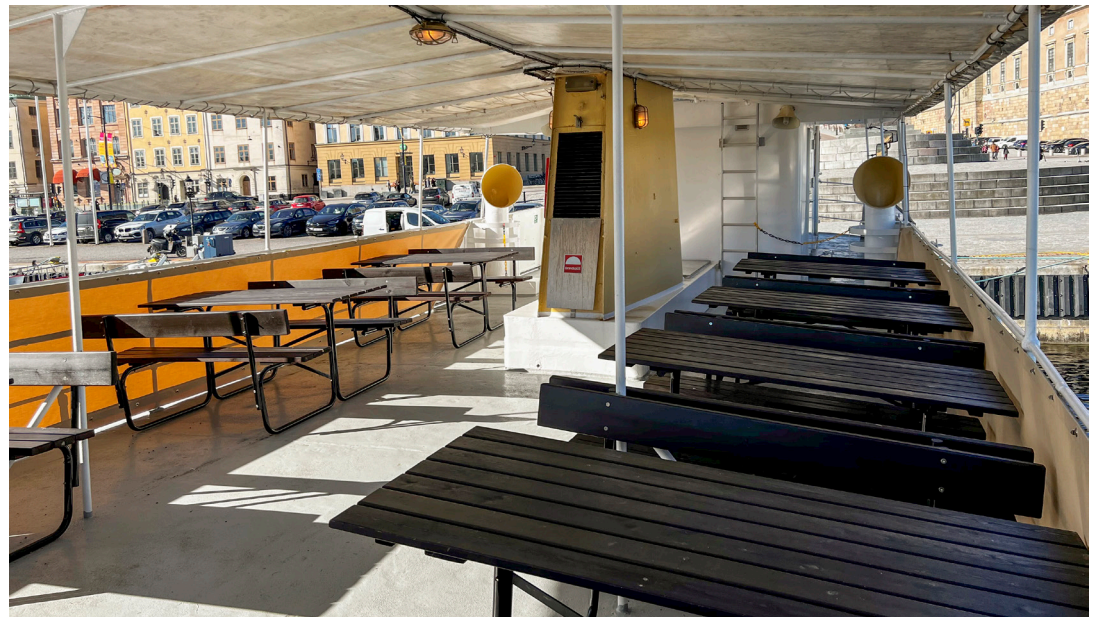

Bordsplan M/S Rex

Salongen

M/S Rex har en stor salong med fasta bord och soffor. Bordsgrupperna är för sex personer och totalt finns det 59 platser vid bord. Då hon används en hel del i den reguljära trafiken har hon även soffor och stolar utan bord, ca 14 platser.

Bild på salongen tagen från aktern och fram. I mitten finns en grupp med stolar och längst bak mot aktern finns en liten mingel-yta.

Koppla av med ett glas vin i salongen!

Bardisken med entrén till höger.

Övre däck

Nedre akterdäck med trappan upp till övre däck till höger i bild.

Det stora övre öppna däck med fasta bordsgrupper som rymmer ca 42 personer. En härlig plats en solig dag med utsikt över vattnet!