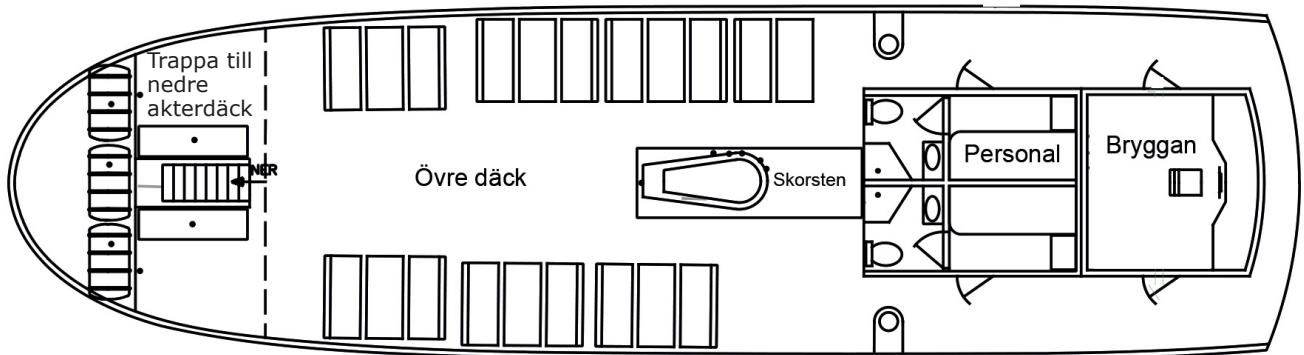

Bordsplan M/S Rex

Salongen

M/S Rex har en stor salong med fasta bord och soffor. Bordsgrupperna är för sex personer och totalt finns det 59 platser vid bord. Då hon används en hel del i den reguljära trafiken har hon även soffor och stolar utan bord, ca 14 platser.

Bild på salongen tagen från aktern och fram. I mitten finns en grupp med stolar och längst bak mot aktern finns en liten mingel-yta.

Koppla av med ett glas vin i salongen!

Bardisken med entrén till höger.

Övre däck

Nedre akterdäck med trappan upp till övre däck till höger i bild.

Det stora övre öppna däck med fasta bordsgrupper som rymmer ca 42 personer. En härlig plats en solig dag med utsikt över vattnet!